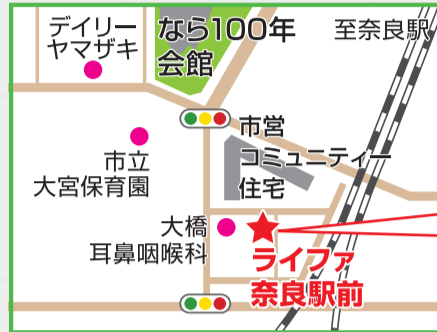

## 9/14・15日

10:00~17:00

会場

ライファ奈良駅前  
1F・2F 展示場

各種メーカー協賛 展示中!

リフォーム応援キャンペーン開催中!!

見積ご依頼  
特典

その1