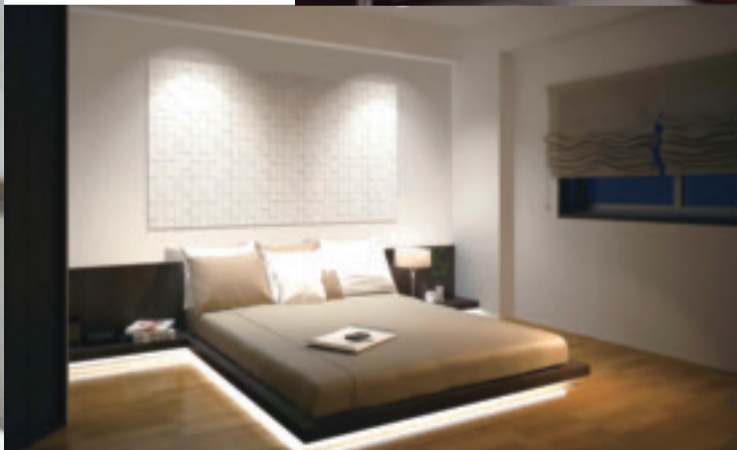

住まいコンシェル 一般建築業登録奈良県知事許可(般-20)第14408号

ライフア奈良駅前

お問い合わせ

0120-046-105

ライフア奈良駅前 | 検索

E-mail: lifa@inteco.jp
<http://www.lifa-nara.com/>