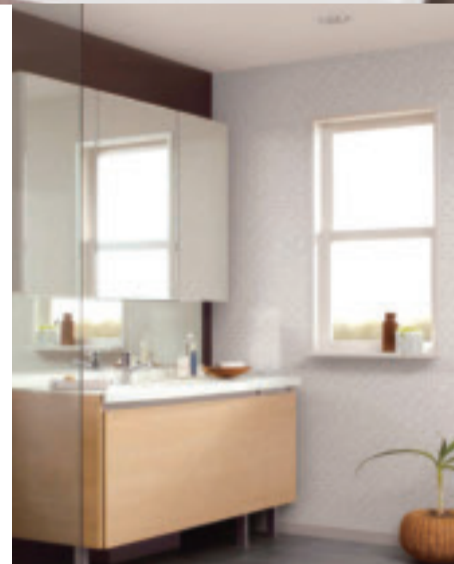

住まいコンシェル 一般建築業登録奈良県知事許可(般-20)第14408号

ライフア奈良駅前

お問い合わせ

0120-046-105

ライフア奈良駅前 | 検索

E-mail: lifa@inteco.jp
<http://www.lifa-nara.com/>