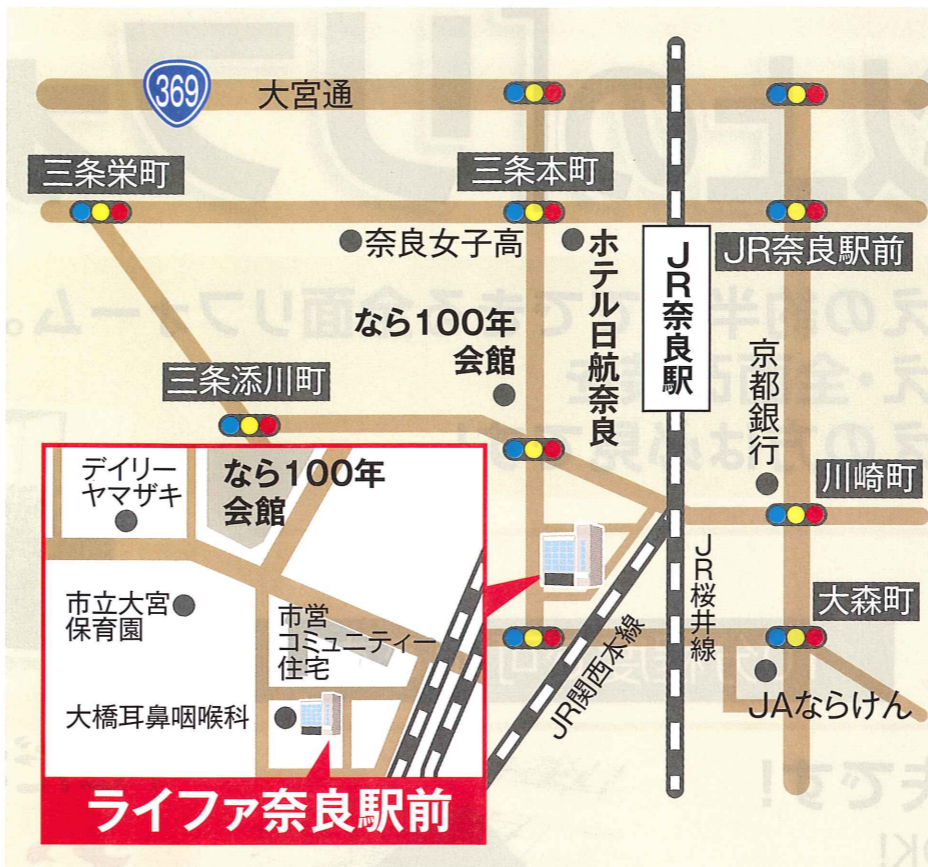

10周年記念

リフォーム大相談会開催

9/13(土)14(日)
10:00~17:00

相談会にご参加された方限定

大抽選会

10万円
旅行券…1本

フィリップス ノードルメーカー
HR2365…2本

クラシカルブランケット
&タンブラーセット
…もれなく

※写真はイメージです

見積特典 クオカード

見積りご依頼の方には
クオカード

1,000円分プレゼント!

※見積り金額が10万円以上の方に限ります。

さらに ご成約の方には…

成約特典 カタログギフト

工事金額100万円以上で

カタログギフトプレゼント!

リンベル/20,000円相当

※平成26年12月末日までにご成約の方に限ります。