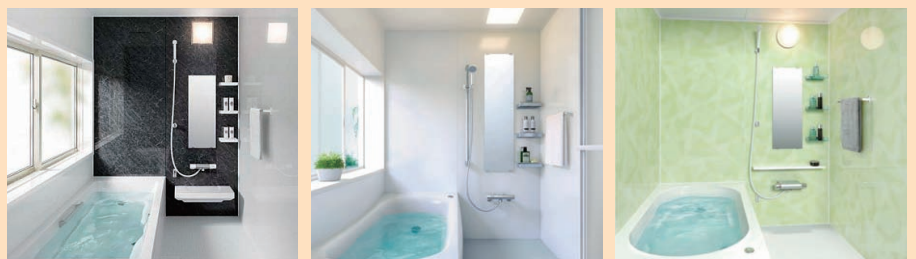

浴槽のキレイをキープする、汚れにくく、落としやすい「キレイ浴槽」搭載の新商品。
清潔・安心・エコへの思いが詰まったサザナ。「ほっकारリ床」標準仕様。
マンションリフォームに最適な技術とアイデアが満載の快適バスルームです。

チラシ価格 **35.5**万円 定価710,850円(税込)
チラシ価格 **41.3**万円 定価827,400円(税込)
チラシ価格 **48.7**万円 定価974,400円(税込)

施工費用例 (例えば) LIXIL Kireiyu 35.5万円 + 7の基本工事費 = **78.8**万円

- 10 LIXIL **アメージュ** (AM2) 40% OFF
- 11 LIXIL **SATIS** (ER4タイプ) 30% OFF
- 12 TOTO **ピュアレスト** (QR+アブリコットF1A) 30% OFF