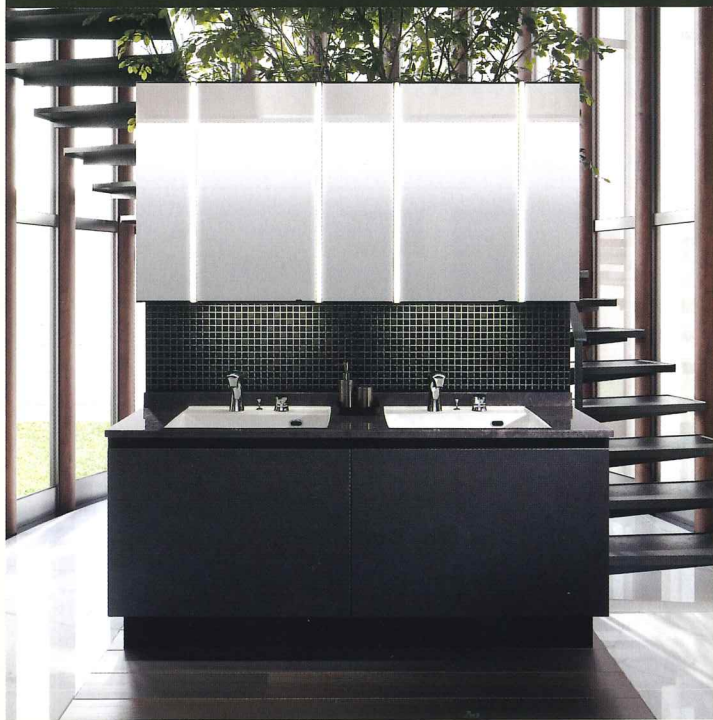

いつもを、幸せに。

LIXIL

おかげさまで
LIXIL水まわり・タイル99年

暮らし豊かに

ルミス ボウル一体タイプ バリューアップキャンペーン

「ラピシアカウンター」と「タッチレス水栓 ナビッシュ」を**セットでお得に!!**

日々が潤う上質な空間に**バリューアップ**できる**キャンペーン**です。

見積期間 2023 11/1(水) - 2024 3/31(日)

当社受注
期間

2023 11/1(水) - 2024 6/30(日)

納品
期間

2024 9/30(月)まで

LUMISIS

デッキ水栓