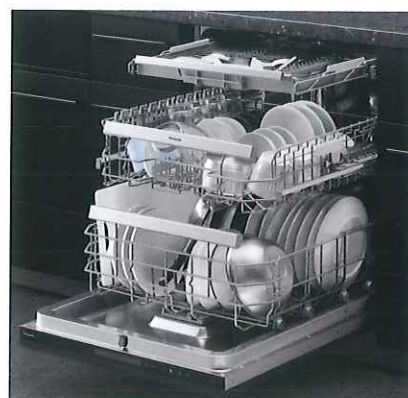

キッチンとセットで
¥50,000 OFF!!

↑ AutoOpen

キャンペーン品番
G5844SCI-SUSJC

キャンペーン価格
¥390,000

↑ AutoOpen

キャンペーン品番
G5434SCISUSJGC

キャンペーン価格
¥240,000

↑ AutoOpen

キャンペーン品番
NP-45EF1WCP

nanoeX
静音設計

キャンペーン価格
¥280,000

憧れのミーレ製ビルトイン食器洗い機
Ecoプログラムで“圧倒的な”省エネ!

「ナノイーX」送風で庫内を清潔に。
パナソニック製食器洗い乾燥機

「余熱乾燥」方式を進化させたAutoOpen乾燥を採用。プログラム終了後、自動的にドアが少し開き、気化熱で素早く食器を乾燥させます。

世界初、洗剤自動投入システムAutoDosを採用。プログラムに合わせて最適な洗剤量が、最適なタイミングで正確に投入されます。

nanoeX

ナノイーXを含んだ風を送り、汚れた食器を入れたままでも、洗い上がった食器を保管したままでも庫内を清潔に保ちます。

○nanoeX、ナノイーX及びnanoeXマークは、パナソニックホールディングス株式会社の登録商標です。

運転音は図書館内並みの静かさ40dB以下。

フロントオープン食洗機に対応するLIXILキッチン

RICHELLE

商品情報
サイトはこちら

Noct