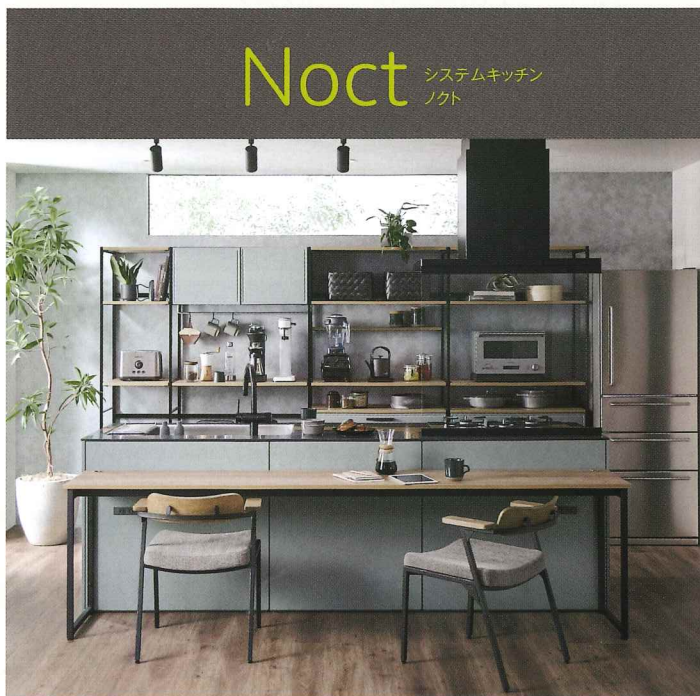

# リシェルSI・ノクト バリューアップキャンペーン

今なら、**リフォームでワークトップをお得にグレードアップ!!**

料理を楽しみ、豊かなひとときを味わう生活に**バリューアップ**できる**キャンペーン**です。

当社受注  
期間

2023 11/1 (水) - 2024 3/29 (金)

納品  
期間

2024 6/29 (土)  
まで

ぜひ、この機会を  
お見逃しなく