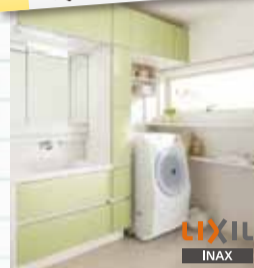

住まいコンシェル
LIFA
奈良駅前

FRESH

お客様の理想の暮らしを
見つけることを大切にしています

ライフア奈良駅前が、ご提案させていただきます。

快適新生活

これからは、いつもどおりに水を使うだけ。
「うずの力」が、
排水口の汚れを洗い流します。

SYSTEM KITCHEN SUNVARIE
RICHELLE

キッチン

しまう・取り出す・調理する。使う人の視点に立って「使いやすさ」を追求したやさしいキッチンです。

あなたの毎日の暮らしにぴったりな
洗面化粧台がここにあります。

洗面化粧台

てまなし排水口は、排水口の底部分に凹凸がなくなったことで、スポンジでサッとお掃除ができます。

ソコまで てまなし排水口

フレンジなし

空間の印象はもちろん、
空気も、毎日の暮らしも快適に。

エコカラット

空気の湿度を快適に保つ調湿機能、イヤな生活臭を吸着する機能、有害物質を吸着し低減する機能など人の健康を支える機能が詰まっています。

厚くて軽い。割れにくくて、
美しさ長持ち。新素材の
軽い瓦で住まいを守ります。

屋根瓦

ROOGA KMEW
台風や地震にも負けない高い防災性を獲得。

玄関ドアを一日で簡単リフォーム

Rechent

今お使いの枠を残したまま、デザイン性、機能性の高い玄関ドアとお取替え。

こだわりのキレイ性能がさらに進化
キレイが、いつでも、いつまでも

Kireiyu

システムバスルーム キレイユ

充実の基本機能

毎日使うバスルームだから、いつだって清潔感のある空間でありたい。そんな想いを実現できる「キレイ」機能がたくさん詰まったシステムバスが誕生しました。

あなたにぴったりのタンクレスがきっと見つかる。
サティスの選べるすっきり3タイプ新登場。

トイレ

ライフア奈良駅前の 住まいコンシェル ライファ独自の 提案力 「暮らし向上リフォーム提案」

- 1 リフォームコンシェルジュが、お客様の住まいに対する思いをじっくり伺います。
- 2 簡単なアンケートにご回答ください。
- 3 スタッフがアンケート結果の分析をじっくり行います。
- 4 リフォーム後の暮らし方、コンセプトをご提案します。
- 5 実際の空間設計をご提案します。