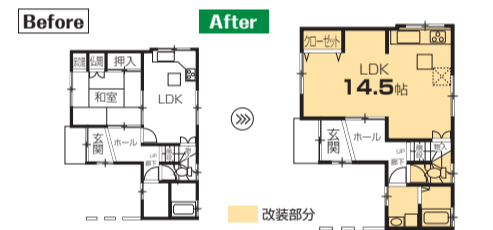

住まいコンシェル
LIFA
奈良駅前

快適な住まいを実現...

納得リフォーム実例集

『そろそろ我が家もリフォームかな』とお考えのみなさま!ライファ奈良駅前では水廻りリフォーム・屋根葺き替え・外壁塗装・エクステリア工事などあらゆるご希望にお応えしております。みなさまの想いを私たちライファ奈良駅前にお聞かせください。

実例1

広がりのある空間で
快適な毎日の
暮らしを実現!

旧式のL型据え置きキッチン、壁一面を利用したI型システムキッチンに変更することにより、使い勝手の良い広々としたキッチン・ダイニングスペースを確保することができました。また、照明器具にはLEDを採用し、省エネ&メンテナンスコストの削減を図り、快適性と経済性の充実を実現しました。

After

実例2

間取りの変更+
耐震壁増設による耐震補強の実施

今回のリフォームを機に、耐震性を高める補強工事をご提案。2間続きの和室の1部屋を取り払い、お客様のライフスタイルを考慮し、洋室2間を新設。撤去後の壁には、新たに筋交い補強を行い、建物の耐震性を高めました。

旧LDKの壁は開口部が多く、そのため家具などを設置するスペースが少なく、収納がとて大変でした。そこで、LDKの一部に物入れを設け収納スペースを確保しました。そうすることにより、本来の広々としたLDKを取り戻し、ご家族皆様がゆったりとくつろげるリビングスペースが誕生しました。

After

実例3

おそうじラクラク、保温性UP
システムバスで問題解決!

タイル張りのお風呂は冬場はとて寒くお掃除も大変。そこでオススメなのが、システムバス。LIXILのラバスでは、サーモフロアの採用でヒヤッと感が軽減され、冬場の寒さも気になりません。

実例4

介護リフォーム

当社では、手摺りの取付け、浴槽・出入口の段差解消等、介護リフォームのご相談も承っております。腰掛けて浴槽に入浴できる高齢者配慮浴槽等も取り扱っております。

実例5

軽い屋根で住まいの
耐震性アップ!

軽い屋根は建物の重心を低くし建物にかかる地震の揺れを軽減します。色あせにくい無機塗装は長期間美しさをキープします。

実例6

和と洋を組み合わせた
モダンデザインに!

大切に育てられてきた松をメインツリーとして残し、門扉・カーゲートは柿渋調にし、洋風になりすぎない様にご提案しました。

LIXIL リフォーム チェーン
住まいコンシェル
LIFA
2012年7月、「LIFA」は「住まいコンシェルLIFA」に生まれ変わりました。

「住まいコンシェルLIFA」とは?

- ① LIXILリフォームチェーンのメンバー
  日本最大級の住宅設備機器・建材メーカーLIXIL(リクシル)が運営する、安心で品質の高いリフォームフランチャイズチェーンです。
- ② リフォームのプロ「リフォームコンシェルジュ®」が理想の暮らしを実現
  建築に関する資格を持ったLIXIL認定のリフォームコンシェルジュ®が、お客さまに期待以上の満足をお約束いたします。
- ③ 地域密着、顔の見える安心のリフォームショップ
  住まいコンシェルLIFAの店舗は、商品や素材のサンプルをご覧いただきながらお住まいのお話しをしたり、イベントなどで地域の皆さまと触れ合えるコミュニケーションスペース。お気軽にお立ち寄りください。

ホームページリニューアル
住まいを快適にするヒントがいっぱい!
lifa-nara.com

LIXIL リフォーム チェーン
住まいコンシェル
LIFA