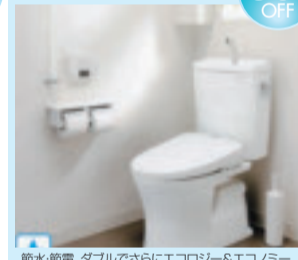

シンプルなデザインと高い清掃性の一体型シャワートイレ。

アメージュZ [ZR1タイプ]

40% OFF
チラシ価格 **12.7**万円
定価 212,100円

14 TOTO

節水・節電、ダブルでさらにエコロジー&エコノミー。

新ピュアレストQR [アブリコットF1A]

30% OFF
チラシ価格 **15.3**万円
定価 219,030円

15 TOTO

コンパクトにおさまる、お手頃なタイプです。

サクア [間口750+3面鏡]

35% OFF
チラシ価格 **12.3**万円
定価 188,580円

16 LIXIL
Link to Good Living

大きく使いやすい洗面器。出し入れしやすい取っ手アイテム。そして、お手入れに手間がかからず、いつもキレイに。

Piara [ARH-755S/LP2H+MAJX-753TZPU]

35% OFF
チラシ価格 **13.8**万円
定価 212,100円