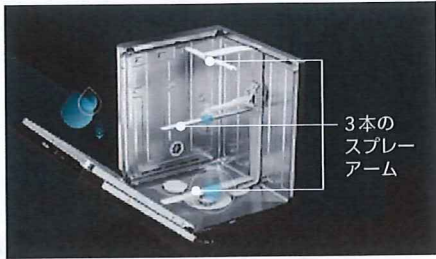

対象システムキッチン: 「リシェルSI」または「ノクト」

対象食器洗い機:

フロントオープンタイプ 間口60cm G7314CSCISUSJC3

フロントオープンタイプ 間口45cm G5844SCI-SUSJC

ご成約期間: 2023年6月1日(木) ~ 2024年3月29日(金)

納材期間: ~ 2024年6月29日(土)

ご注意事項

- ご成約期間中に対象システムキッチンと対象食器洗い機をセットで購入していただく方に限ります。
 - 対象システムキッチンはシンクが搭載されているキッチンセットを指します。
 - 対象は上記対象食器洗い機のキャンペーン用品番で見積を作成したお客様となります。
 - 当社が提供する他キャンペーンとの併用は対応できない場合があります。
 - 住宅会社様向け契約商品の一部は対象外となる場合がございます。
- ※価格には消費税及び搬入・取付・設置費等は含まれておりません。

毎日の食器洗いを美しく、キレイに。ミーレ製食器洗い機

3本の
スプレー
アーム

圧倒的な洗浄力。

感動の大容量。

徹底した省エネ性。

【間口 60cm】扉材仕様
キャンペーン品番
G7314CSCISUSJC3
ステンレス

- 食器収納点数72点※1 12人分(国際基準16人分) ●運転コース10コース
- 運転音※2:約43dB ●外形寸法:W44.8×D57.0×H80.5-87.0cm
- 定格電圧:単相200V(50/60Hz) ●定格消費電力:2.0kW

【間口 45cm】扉材仕様
キャンペーン品番
G5844SCI-SUSJC
ステンレス

- 食器収納点数51点※1 7人分(国際基準9人分) ●運転コース13コース
- 運転音※2:約43dB ●外形寸法:W44.8×D57.0×H80.5-87.0cm
- 定格電圧:単相200V(50/60Hz) ●定格消費電力:2.0kW

※価格には消費税及び搬入・取付・設置費等は含まれておりません。※1 日本電機工業会(JEMA)、食器洗い乾燥機に関する自主基準に準ずる。1人分の食器点数と基本食器類は、次の通りとする。
【間口60cm】基本4点(大皿、茶碗、汁椀、湯呑み)+2点(中皿、小皿)+小物(箸、スプーン、フォーク、ナイフ) ※2 IEC60704-2-3に基づく